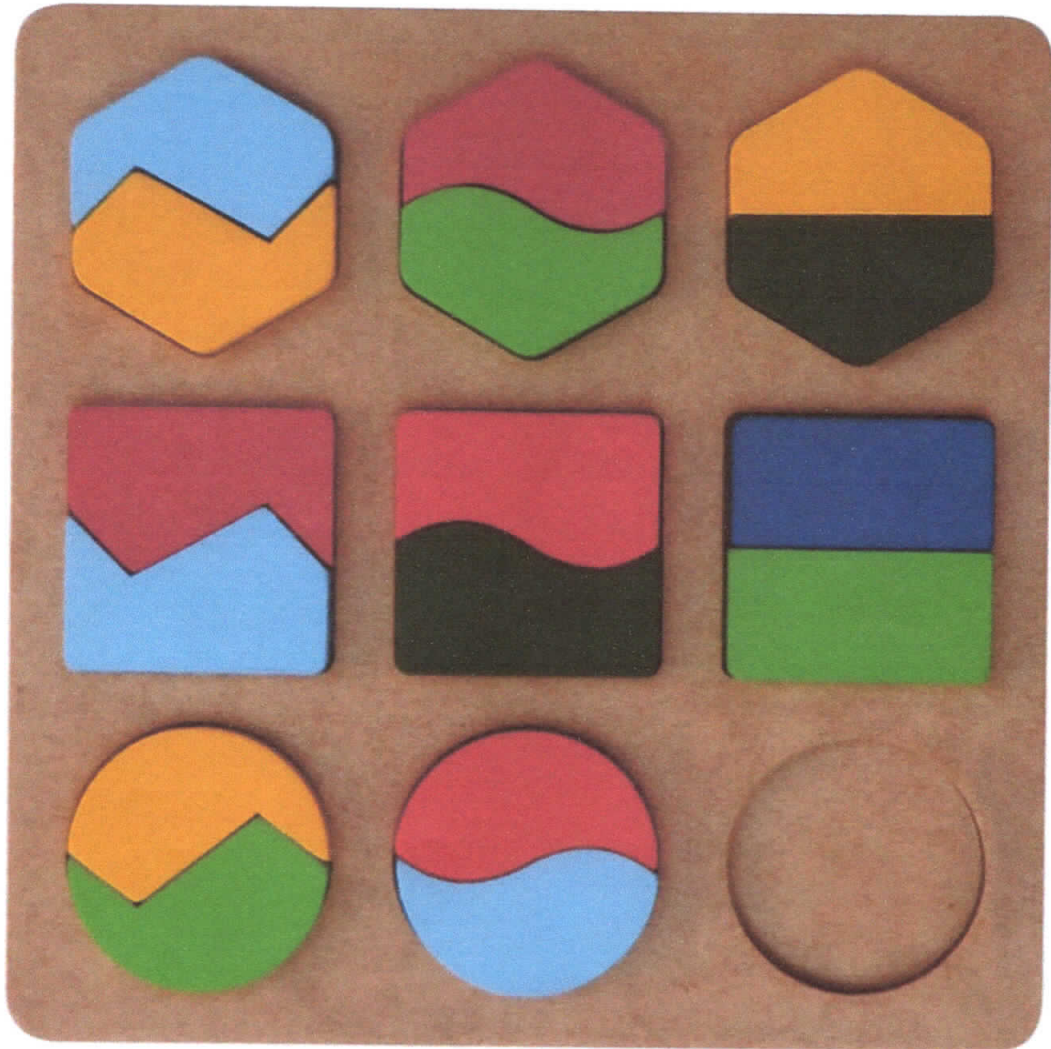

Jogo decisões

Cartão

0,28x0,07x0,28cm 0,52g

material papel - jogos de Tabuleiro palavras
Maderic

Yogo Xadrez em madeira 26 cm x 13 cm - 4,2 cm

(2 Quantidade)

fogo resta 1 em plasticos.

(2/Quant.

Jogo de Ludo estejo Tabuleiro em madeira
31x31x2.

Quebra Cabeça Encaixe formas Educativo
em madeira

Brinquedo de blocos de construção
e crianças formas geométricas
coloridas em madeira

jogo de Damas

Jogo Detetive Jr.

43x25x5cm

papermadame