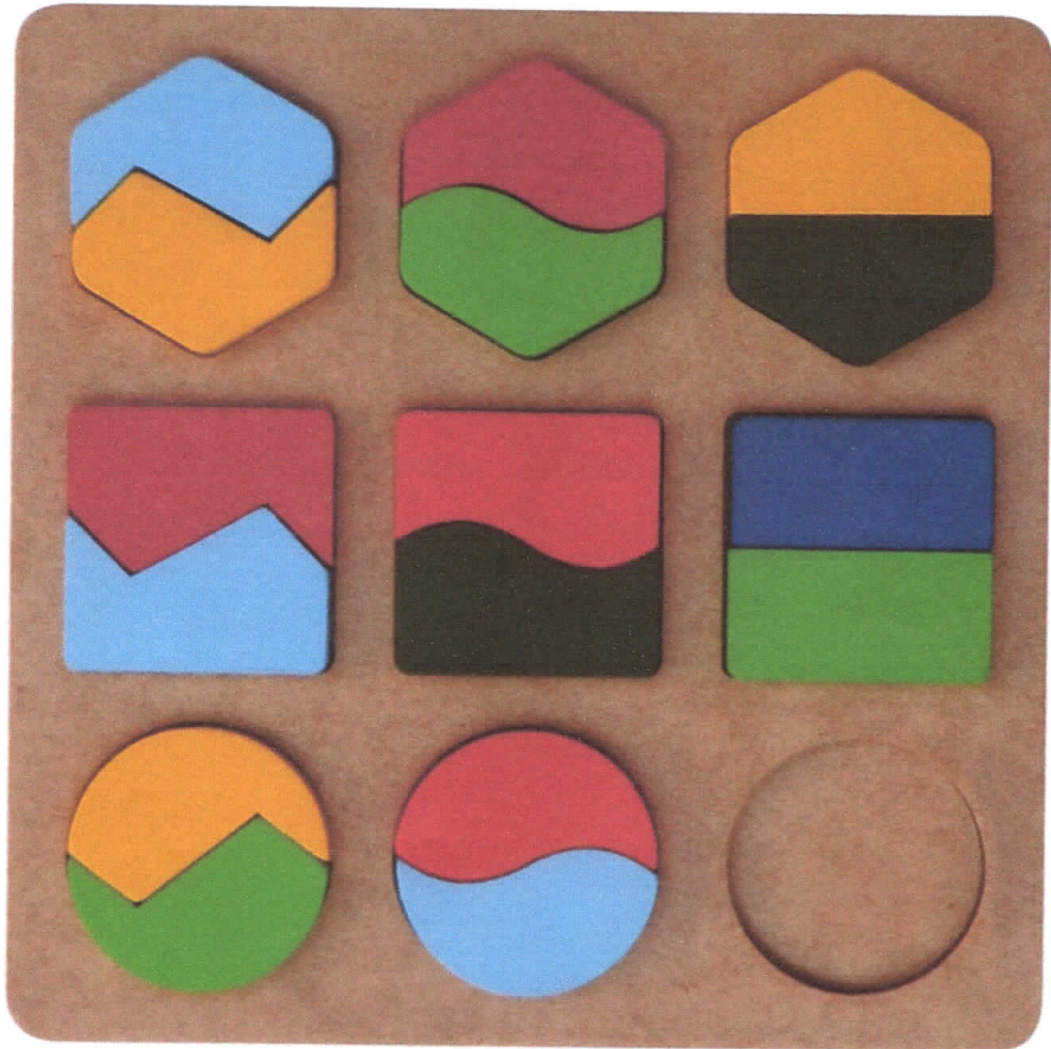

Jogo Decisões Cartão

0,28x0,07x0,28cm 0,52g

material papel - jogos de Tabuleiro palavras
Maderic

Yogo Xadrez em madeira 26 cm x 13 cm - 4,2 cm

(2 Quantidade)

fogo resta \perp em plástico.

(2/Quant.)

Jogo de Ludo estop Tabuleiro em madeira
31x31x2.

Quebra Cabeça Encaixe formas Educativo
em madeira

Brinquedo de blocos de construção
e crianças formas geométricas
coloridas em madeira

jogo de Damas

Jogo Detetive Jr.

43x25x5cm

papermadame